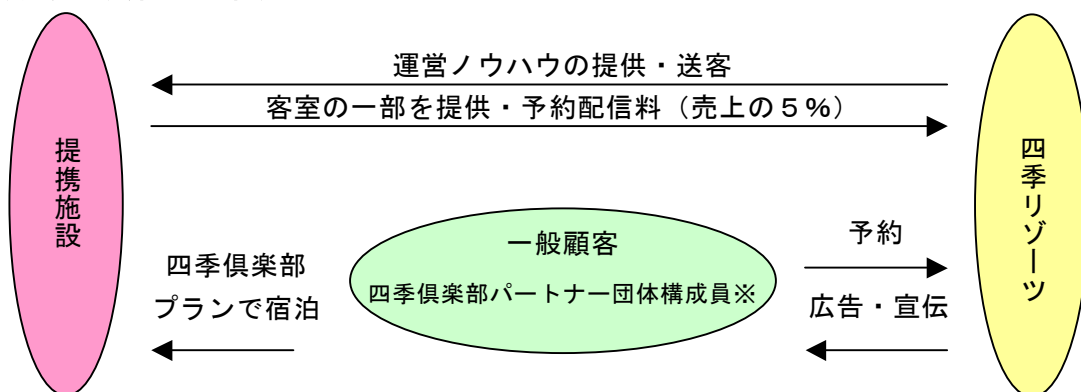

「(株)四季リゾート」は、保養所を所有する企業等から施設の経営を受託し、一般の旅行者に対しても一部開放するとともに、保養所オーナーの構成員には施設部屋数の一定割合（繁忙期7割・閑散期5割）の利用優先権を与えることで、福利厚生機能も確保しています。

○既存旅館との提携

提携した旅館は客室の一部を四季リゾートに提供。お客様は四季リゾートの予約センターを通じて、それらの客室を1泊朝食付5,250円の四季倶楽部プランで宿泊することが可能となります。

既存旅館は、それにより稼働率の向上を図るとともに、従前のオペレーションを四季倶楽部の運営システムの一部変更することでコスト削減を図ります。また、四季リゾートは現在の直営施設に加えて、提携施設を増やすことで、四季倶楽部に対する旺盛な需要に応えます。

○提携施設の貴賓室・スイートルームを活用したプレミアムプラン

提携施設において稼働が低い貴賓室・スイートルームを四季倶楽部を通じ1泊朝食付10,500円で提供。提携施設は、それにより稼働を高め、空室による逸失利益の減少を図ることができます。

○既存シティホテルとの提携

提携した既存のシティホテルは、客室の一部を四季リゾートに提供。新たに「四季倶楽部シティセレクション」として、お客様にオールシーズンワンプライスで提供していきます。

〔提携の具体的内容〕

※四季倶楽部パートナー団体構成員とは、四季倶楽部が運営する保養所の所有団体および四季倶楽部を保養所として活用する団体の構成員を指し、現在約400万人。

●四季倶楽部シリーズの開業（提携）年月

【直営】	・四季倶楽部「フォレスト箱根」	2001年5月（17室）
	・四季倶楽部「箱根 匂香」	2001年5月（11室）
	・四季倶楽部「テルマーレ湯河原」	2002年10月（13室）
	・四季倶楽部「強羅 彩香」	2003年4月（18室）
	・四季倶楽部「ヴィラ箱根80」	2003年4月（12室）
	・四季倶楽部「アイソネット草津」	2003年4月（6室）
	・四季倶楽部「強羅スタイル」	2004年2月（7室）
	・四季倶楽部「アルブール伊豆」	2004年5月（9室）
	・四季倶楽部「ハヶ岳エレガンス」	2005年4月（11室）
	・四季倶楽部「コンフォート裏磐梯」	2005年4月（10室）
	・四季倶楽部「エスプラート伊豆高原」	2005年10月（6室）
	・四季倶楽部「軽井沢東昇荘」	2005年10月（6室）
	・四季倶楽部「花の香伊豆高原」	2006年4月（20室）
	・四季倶楽部「ベルフォーレ那須」	2007年4月（22室）
	・四季倶楽部「箱根星の家」	2007年6月（6室）
	・四季倶楽部「プレーゴ葉山」	2007年7月（12室）
	・四季倶楽部「定山溪プライム」	2007年8月（5室）
	・四季倶楽部「ゆの香湯布院」	2007年8月（8室）
	・四季倶楽部「蓼科エトワール」	2007年8月（9室）
	・四季倶楽部「箱根アルパインハウス」	2007年12月（12室）
	・四季倶楽部「箱根和の香」	2008年4月（12室）
	・四季倶楽部「ステラ蓼科」	2008年4月（16室）
	・四季倶楽部「熱海青青荘」	2009年4月（6室）
	・四季倶楽部「伊豆エルミタージュ」	2009年4月（5室）
	・四季倶楽部「京都加茂川荘」	2009年10月（12室）
	・四季倶楽部「飛騨高山荘」	2009年10月（10室）
	・四季倶楽部「シオン熱海」	2009年10月（7室）
	・四季倶楽部「ホワイエ箱根」	2009年12月（6室）
	・四季倶楽部「伊豆エルミタージュアネックス」	2010年7月（14室）