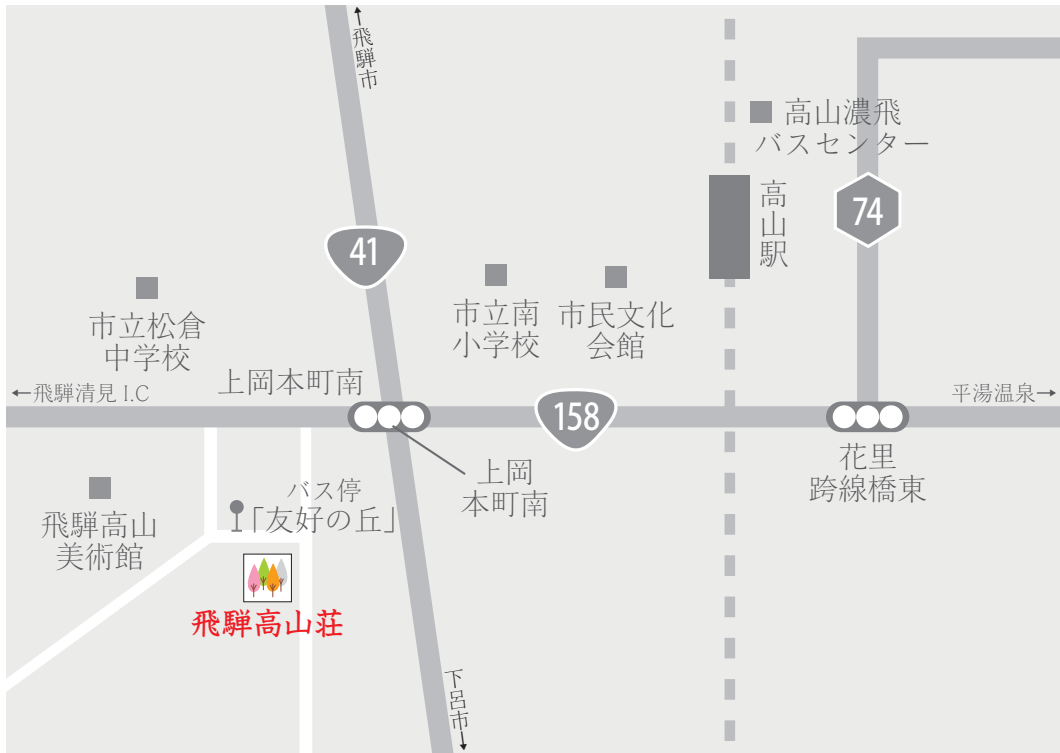

# 交通アクセスのご案内(東京から)

## 東京からのアクセス

**電車利用(約4時間20分 / 16,850円)**

**高速バス利用(約5時間40分 / 6,700円)**

**電車と高速バス利用(約4時間40分 / 13,880円)**

**車利用(約5時間 / 5,700円)**

[参考] カーナビの緯度・経度検索機能をご利用になる方：緯度 36.1356 経度 137.2435  
 ※機種によりこの機能の有無がございます。操作方法等については、ご利用機種の操作説明書をご覧ください。  
 ※道路状況によって所要時間は異なりますので、目安としてご利用ください。  
 ※料金は変更される場合がありますので、目安としてご利用ください。