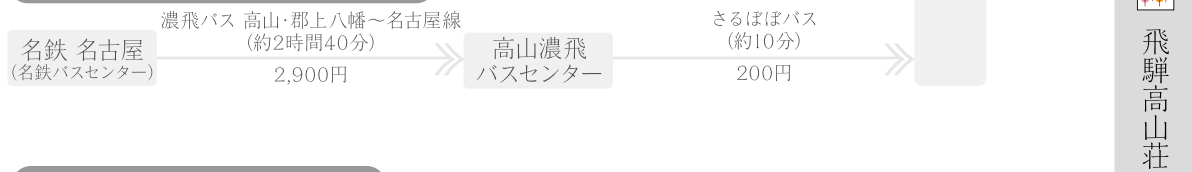

交通アクセスのご案内(名古屋から)

名古屋からのアクセス

電車利用(約2時間30分 / 6,070円)

高速バス利用(約2時間50分 / 3,100円)

車利用(約3時間30分 / 3,150円)

[参考] カーナビの緯度・経度検索機能をご利用になる方：緯度 36.1356 経度 137.2435
 ※機種によりこの機能の有無がございます。操作方法等については、ご利用機種の操作説明書をご覧ください。
 ※道路状況によって所要時間は異なりますので、目安としてご利用ください。
 ※料金は変更される場合がありますので、目安としてご利用ください。