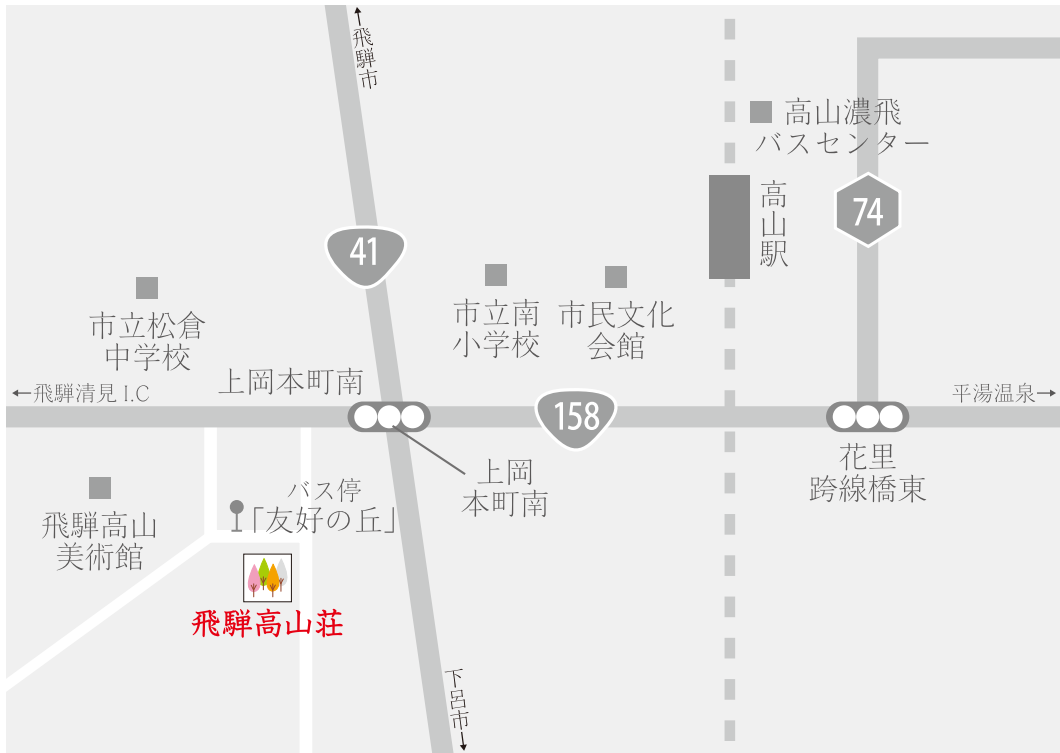

交通アクセスのご案内(名古屋から)

名古屋からのアクセス

電車利用(約2時間30分 / 6,070円)

高速バス利用(約2時間50分 / 3,100円)

車利用(約3時間30分 / 3,150円)

[参考] カーナビの緯度・経度検索機能をご利用になる方：緯度 36.1356 経度 137.2435
 ※機種によりこの機能の有無がございます。操作方法等については、ご利用機種の操作説明書をご覧ください。
 ※道路状況によって所要時間は異なりますので、目安としてご利用ください。
 ※料金は変更される場合がありますので、目安としてご利用ください。